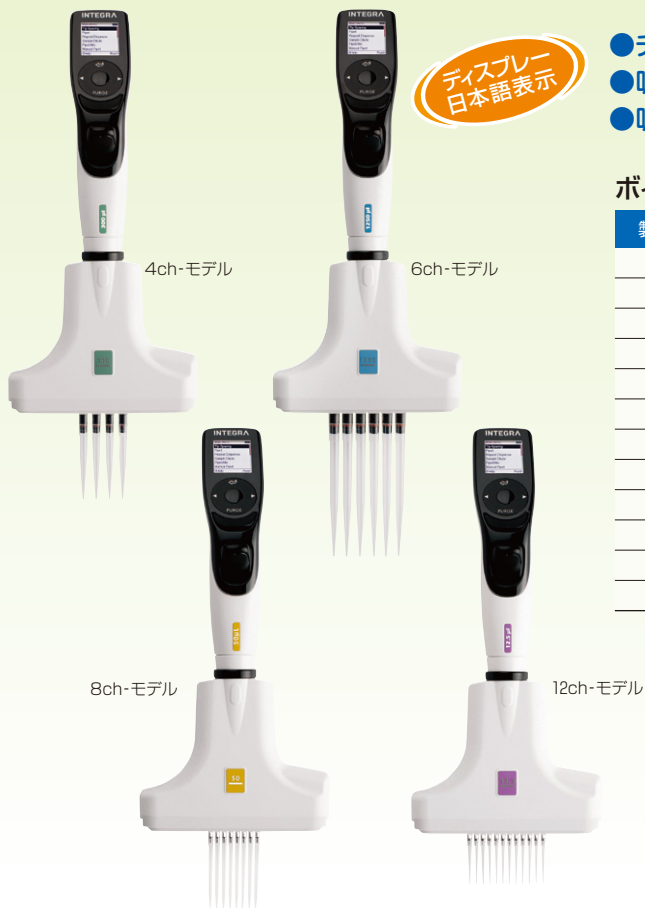

INTEGRA

ボイジャーII VOYAGER II

チップ間隔電動アジャスト電動ピペット

25% OFF
年度末特別価格キャンペーン

2017年11月20日から2018年3月31日まで

ディスプレイ
日本語表示

- チップ間隔を設定した幅に電動で2段階または3段階に変えられます。
- 吸引・吐出容量、スピード等の設定はタッチホイール方式でスピーディに。
- 吸引・吐出・チップ間隔変更はボタンを押すだけ。

ボイジャーII 電動ピペット《本体》 ※詳細はホームページでご確認ください。

製品コード	チャンネル数	容量範囲	標準小売価格	キャンペーン価格
4743	4	10.0~300 μ l	¥296,000	¥222,000
4744		50.0~1250 μ l		
4763	6	10.0~300 μ l	¥265,000	¥199,000
4764		50.0~1250 μ l		
4721	8	0.5~12.5 μ l	¥265,000	¥199,000
4726		2.0~50 μ l		
4722		5.0~125 μ l		
4723		10.0~300 μ l		
4724	50.0~1250 μ l			
4731	12	0.5~12.5 μ l	¥296,000	¥222,000
4736		2.0~50 μ l		
4732		5.0~125 μ l		

PIPETBOY acu2

ピペットボーイ・アキュ2

超軽量ピペットコントローラー

20% OFF
年度末特別価格キャンペーン

2017年11月20日から2018年3月31日まで

- 吸引力大幅アップ — 100mlピペットで高速吸引可能。
- さらに軽量化 — 本体の重さは、わずか195g。
- リチウム・イオン・ポリマーバッテリー採用 — 3.5時間の充電で6.5時間連続運転。

ピペットボーイ・アキュ2《本体》