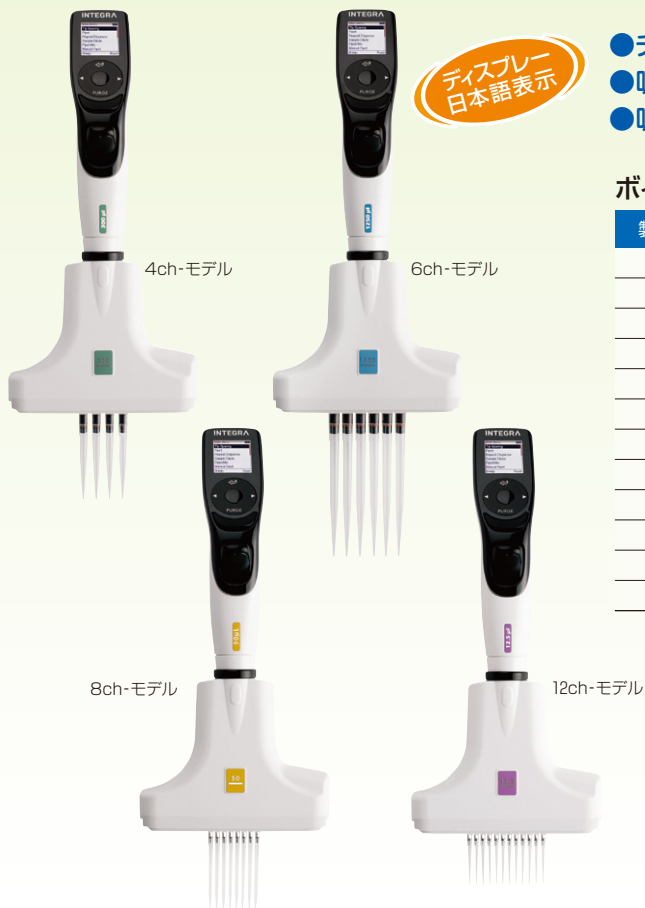

### チップ間隔電動アジャスト電動ピペット

2016年11月28日から2017年3月31日まで

**25%OFF**  
年度末特別価格キャンペーン

ディスプレイ  
日本語表示

- チップ間隔を設定した幅に電動で2段階または3段階に変えられます。
- 吸引・吐出容量、スピード等の設定はタッチホイール方式でスピーディに。
- 吸引・吐出・チップ間隔変更はボタンを押すだけ。

ボイジャーII 電動ピペット《本体》 ※詳細はホームページでご確認ください。